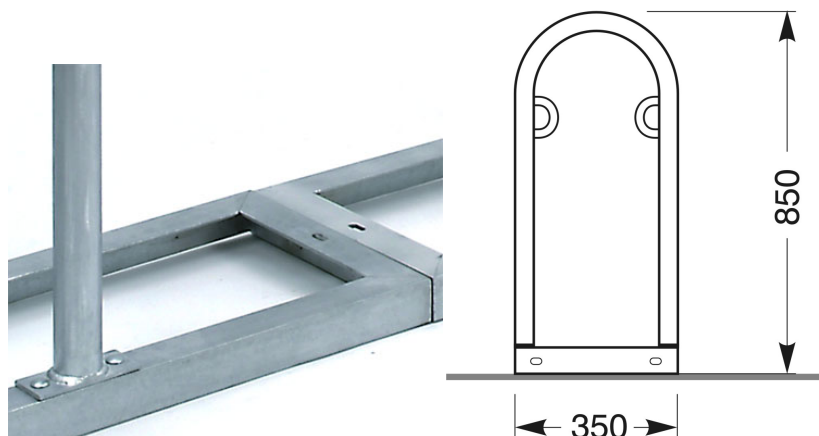

APPUI VELOS T-R-A (ex-E-TRA-3136)

à BOULONNER sur RATELIER DE SOL (MODULAIRE)

Modules de râteliers de sol avec arceaux en forme d'épingle, à boulonner sur embases, munis de 2 œillets d'attache hauts, pour 4, 6, 8, 10, 12 vélos , L 1700, 2550, 3400, 4250, 5100 mm

Sous un abri type 5-DF