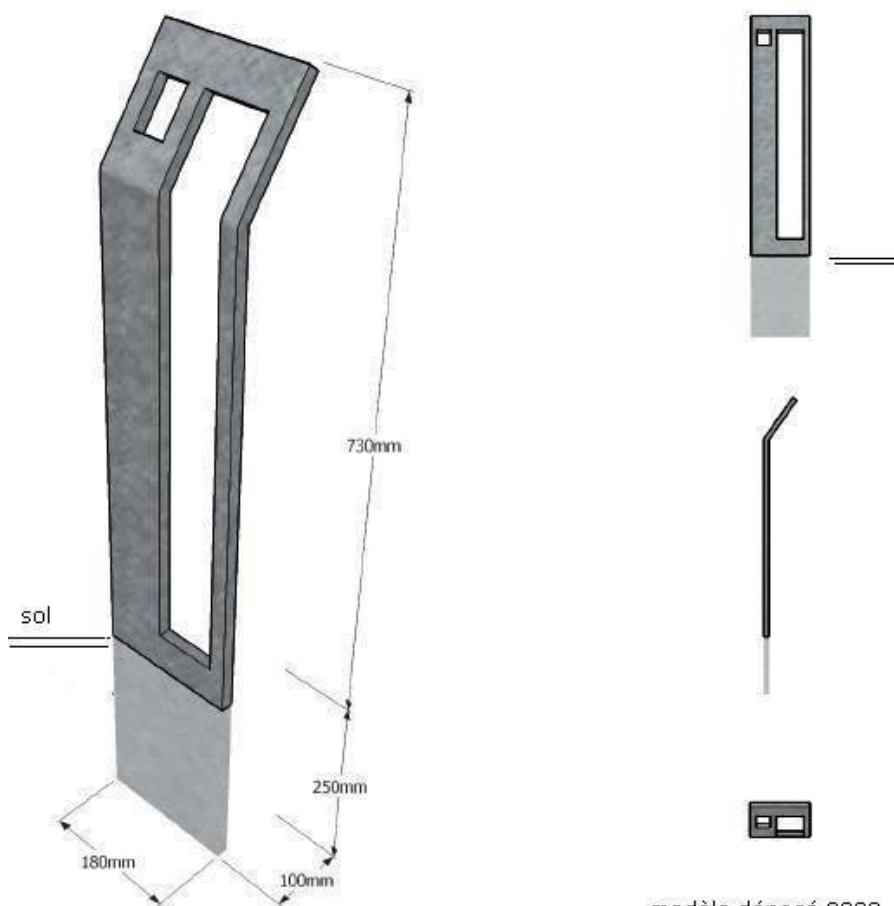

Range-vélo individuel PIK

modèle déposé 2008

Robuste et esthétique range-vélos pour espaces publics, design Factory Furniture®, en acier.

Sécurisation du cadenas dans l'orifice situé en en partie haute.

Fer plat d'épaisseur 15 mm.

2 finitions : galvanisé, galvanisé et thermo-laqué poudre PE.

Fixation au sol par SCÉLLEMENT DIECT. Hauteur 980 / 730 mm, largeur 180 mm.