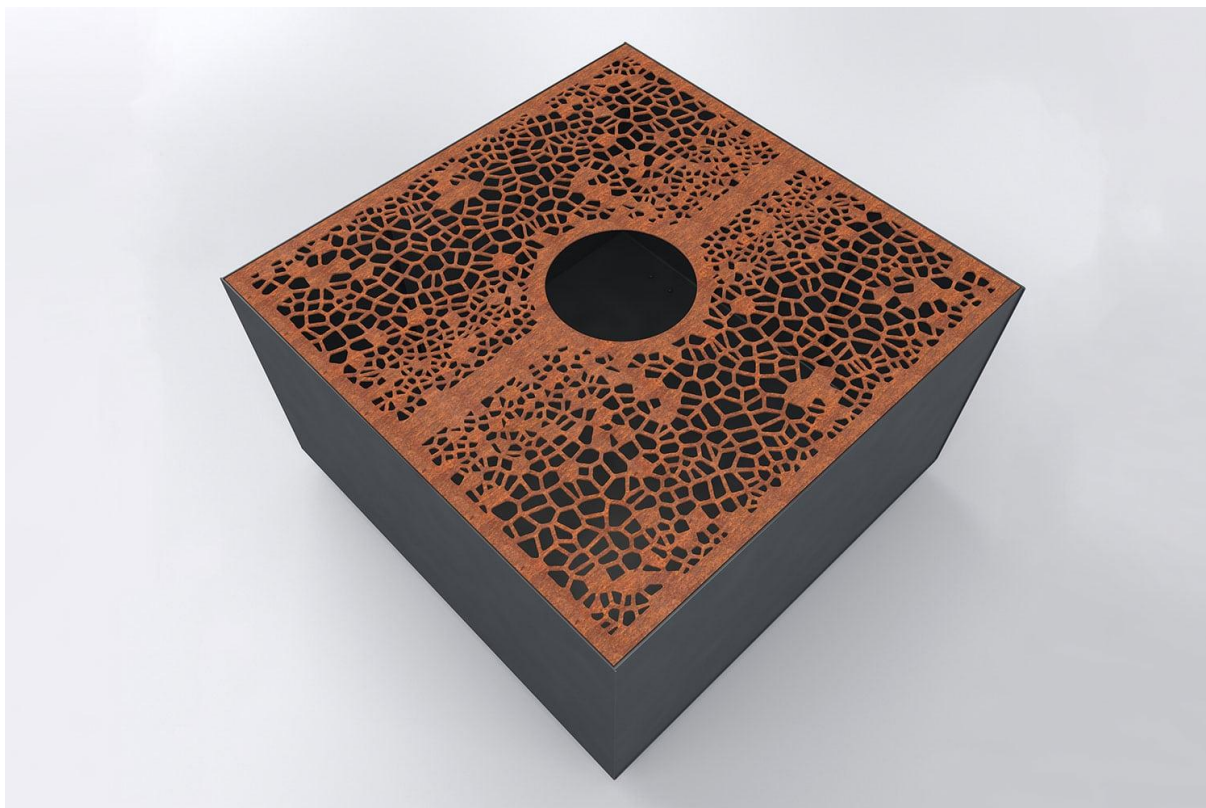

## Jardinière OSSO

Jardinière OSSO PLANTER de notre collection OSSO, allégée grâce à des façades en aluminium.

Partie supérieure en acier CORTEN et façade en aluminium thermo-laqué standard gris foncé. Option tout coloris au choix.

### DIMENSIONS (3 dimensions standards)

- 1500 x 1500 x h. 900 mm. Poids 163 kg. Capacité 2000 litres.
- 1500 x 1500 x h. 750 mm. Poids 150 kg. Capacité 1680 litres
- 1500 x 750 x h. 750 mm. Poids 91 kg. Capacité 840 litres.