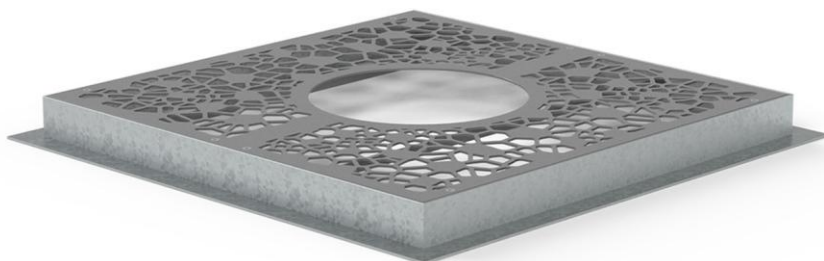

## Grille d'arbre OSSO

Protégez les arbres des lieux publics fréquentés grâce à la grille de protection OSSO. Cette grille biophilique assure un drainage optimal et sa structure en acier galvanisé garantit une solution durable et nécessitant peu d'entretien.

Dimensions : 1200 x 1200 x 100 mm

Ou diamètre équivalent.

Trou intérieur de 500 mm.

Fournie avec un cadre-cornière inférieur, très robuste, en forme DE L, en acier galvanisé à chaud, pour une résistance au châssis de 1,5 T à 5 T.