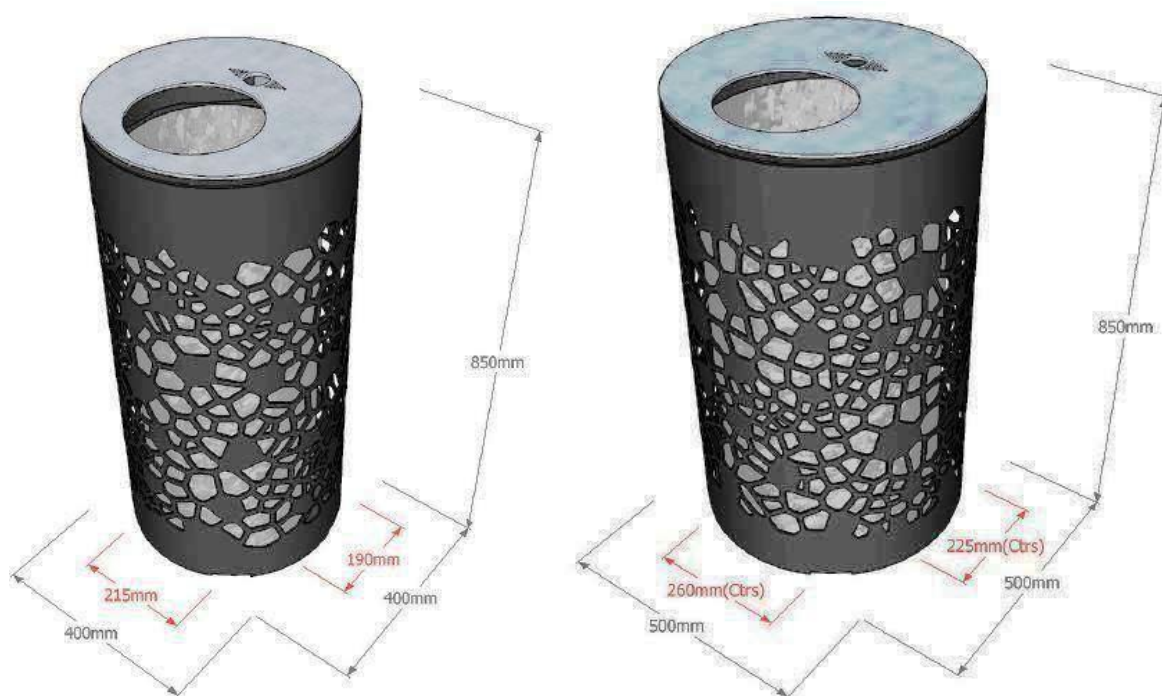

## Corbeille publique d'extérieur design OSSO BIN

Robuste et esthétique corbeille cylindrique avec façade en acier ou acier inox. Design OSSO BIN. La façade est pourvu d'une décoration rappelant la structure osseuse. Version ACIER : galvanisation à chaud par trempage et application d'une couche de thermo laquage type Rilsan.

Seau intérieur en acier galvanisé à chaud. Couvercle supérieure n acier inox, muni d'une petite platine écrase-mégots avec perçage.

2 capacités au choix : 55 litres (L) de diamètre 400 mm  
Ou 95 litres (XL) de diamètre 500 mm

Fixation au sol 3 points (cachées dans l'embase)

**Faisant partie de la gamme OSSO :**