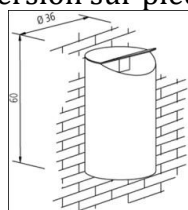

Corbeille FROGGIE ® L et XL

60 L / 84 L

Sur embase : Seau en PE de 60 litres ou anneau de fixation pour sacs poubelle pour le volume de 84 L.

: Couvercle avec l'option cendrier

Version sur pied 70x40 mm. Avec seau alu 55 L.

idem, version fixation murale

Version sur pied Ouverture (basculement à 35°) :

: réservoir du cendrier

Version sur embase

avec l'option seau

Option cendrier