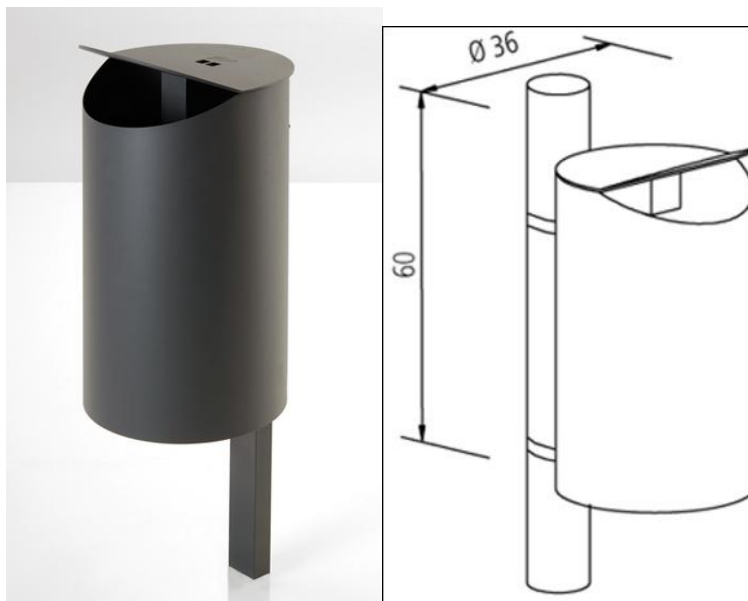

Corbeille FROGGIE ® L et XL

60 L / 84 L

Sur embase : Seau en PE de 60 litres ou anneau de fixation pour sacs poubelle pour le volume de 84 L.

: Couvercle avec l'option cendrier

Version sur pied 70x40 mm. Avec seau alu 55 L.

idem, version fixation murale

Version sur pied Ouverture (basculement à 35°) :

: réservoir du cendrier

Version sur embase

avec l'option seau

Option cendrier