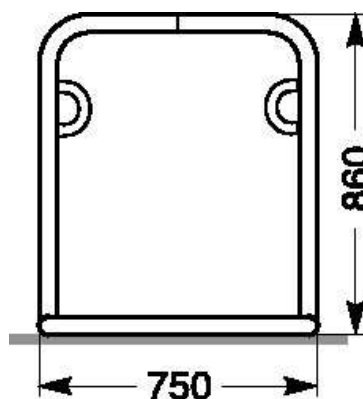

Les arceaux sont boulonnés au râtelier de sol. L'ensemble est en tubes ronds d'acier de diamètre 48 mm protégés contre la corrosion par galvanisation à chaud (trempage).

L'embase comporte des manchons pour relier les tubes.

Conforme à la certification HQE/BREEAM

Option thermo laquage sur galva.

Visserie d'assemblage inox fournie.
FIXATION au sol par chevillage (non fourni)

Commande par 6 (L 3 m) ou 8 (L 3,90 m) ou 10 (L. 4,70 m) ou 12 vélos (L. 5,60 m) et multiples.