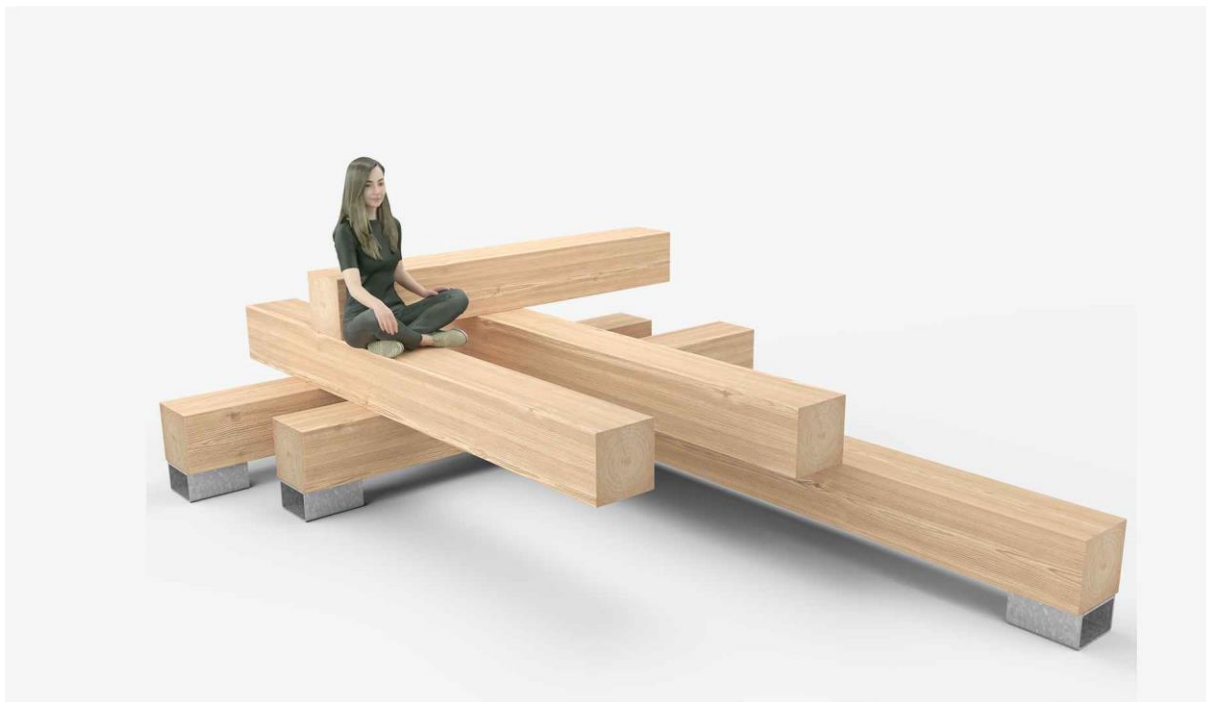

Banc massif QUERCUS

(2 pages)

Un robuste et lourd banc métal et bois de 321 kg. Signé par D. HARVEY. Longueur 3 m et dimensions spéciales sur demande.

Le banc QUERCUS est conçu pour offrir un design sobre mettant l'accent sur la matière. Fabriqué à partir de chêne vert FSC® de qualité supérieure avec une base en acier galvanisé à chaud.

Le banc QUERCUS est juxtaposable sans rupture et permet de concevoir des grandes longueurs.

Entraxe entre pieds de 2400 mm

Assise : 1 poutre de chêne vert éco-certifié label FSC, hauteur d'assise standard 450 mm. Profondeur d'assise standard 300 mm.