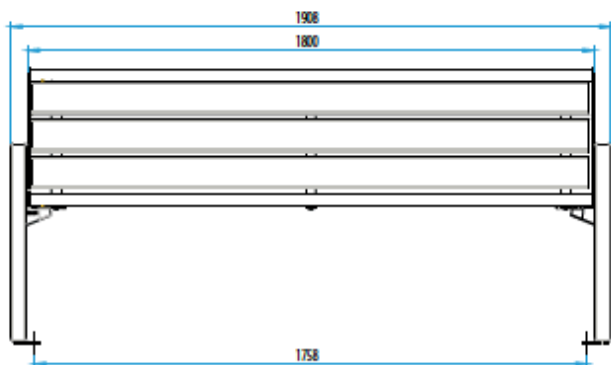

Banc public d'extérieur STRADA- 2018

Modèle au design actuel, avec piètements et ossature en acier thermo-laqué 5 coloris standards au choix, autres coloris sur demande. Assise et dossier en bois ou en acier (tout-métal).

- Avec ou sans dossier
- Piètements formant accoudoirs latéraux

Dimensions : longueur 1800 mm. Hauteur 2,15 m. Profondeur 533 mm. A fixer via pattes de fixation dans un massif de béton.