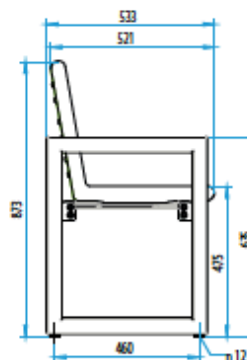

Modèle au design actuel, avec piètements et ossature en acier thermo-laqué 5 coloris standards au choix, autres coloris sur demande. Assise et dossier en bois ou en acier (tout-métal).

- Avec ou sans dossier
- Piètements formant accoudoirs latéraux

Dimensions : longueur 1800 mm. Hauteur 2,15 m. Profondeur 533 mm. A fixer via pattes de fixation dans un massif de béton.