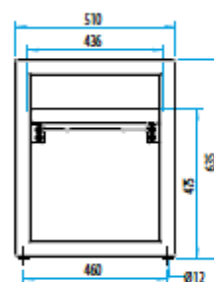

Modèle au design actuel, avec piètements et ossature en acier thermo-laqué 5 coloris standards au choix, autres coloris sur demande. Assise et dossier en bois ou en acier (tout-métal).

- Avec ou sans dossier
- Piètements formant accoudoirs latéraux

Dimensions : longueur 1800 mm. Hauteur 2,15 m. Profondeur 533 mm. A fixer via pattes de fixation dans un massif de béton.