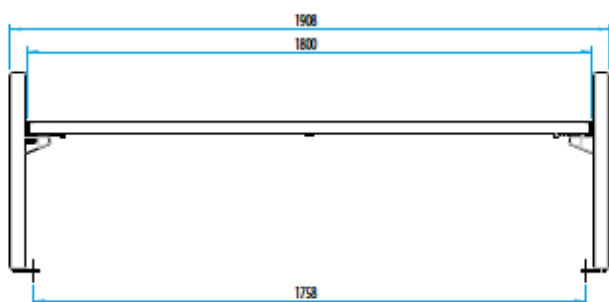

Banc public d'extérieur STRADA- 2018

Modèle au design actuel, avec piètements et ossature en acier thermo-laqué 5 coloris standards au choix, autres coloris sur demande. Assise et dossier en bois ou en acier (tout-métal).

- Avec ou sans dossier
- Piètements formant accoudoirs latéraux

Dimensions : longueur 1800 mm. Hauteur 2,15 m. Profondeur 533 mm. A fixer via pattes de fixation dans un massif de béton.