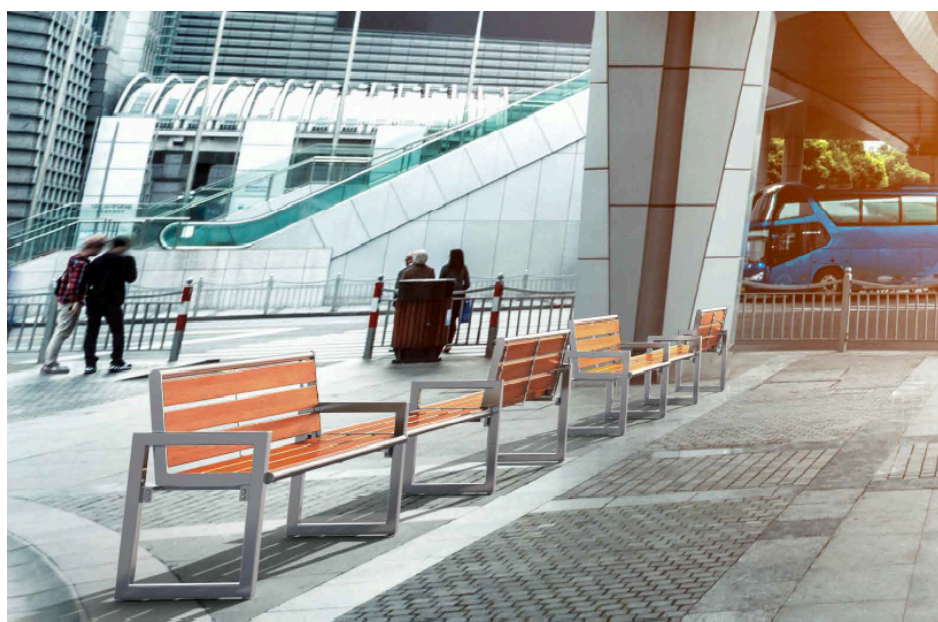

Banc public d'extérieur STRADA- 2018

Modèle au design actuel, avec piètements et ossature en acier thermo-laqué 5 coloris standards au choix, autres coloris sur demande. Assise et dossier en bois ou en acier (tout-métal).

- Avec ou sans dossier
- Piètements formant accoudoirs latéraux

Dimensions : longueur 1800 mm. Hauteur 2,15 m. Profondeur 533 mm. A fixer via pattes de fixation dans un massif de béton.