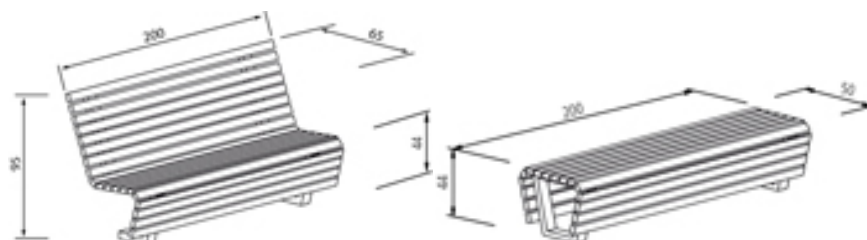

Banc ESCALA (ergonomique)

Gamme d'assises ESCALA ergonomique

Banc d'extérieur ESCALA, avec dossier surélevé, ergonomique et esthétique avec piétements 80 x 30 mm en acier thermo laqué gris ou RAL au choix, munis de goussets de renfort en partie basse.

Assise et dossier d'un seul tenant : 20 lames de bois exotique éco-certifié label FSC, lasure au choix, pouvant être laquées, stabilisées par traverse. Poids : 61 kg.

Longueur 2000 mm pour 4 personnes. Hauteur d'assise 440 mm, profondeur 650 mm, hauteur totale 950 mm (banc)

Pattes de fixation au sol. Visserie des lames dissimulée.

Autres versions :

- **Sans dossier (profondeur 500 mm)**