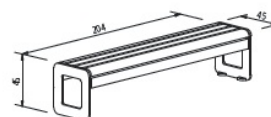

Gamme d'assises LIMITLESS