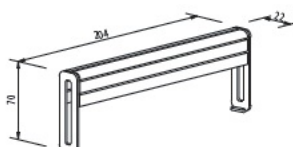

Gamme d'assises LIMITLESS