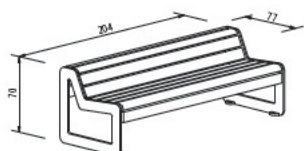

Gamme d'assises LIMITLESS