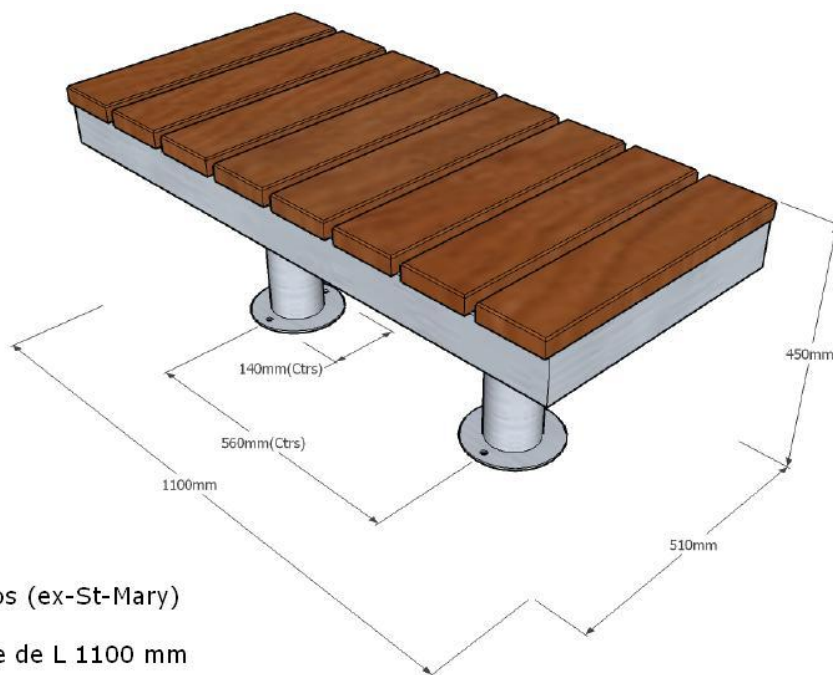

Lattes sens inversé de TREE SEAT

Bois standard : chêne géré durablement traité aux intempéries,

Bois Exotique : Cumaru FSC

>Hauteur d'assise : environ 450 mm

>Profondeur du siège : environ 450 mm

>Diamètre standard du cercle 2100 mm, option toutes dim. sur mesure
(du ¼ de cercle au cercle fermé 360°)

>Pieds et traverses porteuses en tube inox ou galvanisé + option thermo
laquage RAL ou AKZO-NOBEL

>Fixation sur platines