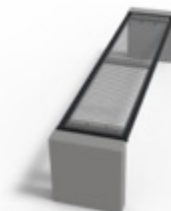

Banc GLORIA-2016

L 1200 (B)

L1800 (L)

L 1800

Banc de qualité ' extérieur', modèle GLORIA-2016, Design contemporain.

Pieds latéraux en béton, permettant une pose sans fixation au sol.

Design du cadre de l'assise/dossier :

- a) version « Budget » (B) ou
- b) version « Luxe » (L -pièces découpées au laser)

Le poids minimal d'un banc st selon les versions de 115 Kg. (maximum 168 kg)

Assise et dossier :

- a) Tout-métal : maille d'acier. Thermo-isolant, laisse passer des chutes de feuilles ou de déchets d'oiseaux sous les arbres. Sans entretien (hors nettoyage) Anti vandalisme : difficile à taguer. Autonettoyant. Sèche très vite.
- b) Bois dur de BAMBOU (classé naturellement classe III) ou bois torréfié (Paghol)
- c) Plastique recyclé renforcé couleur foncée. Sans entretien (hors nettoyage)

MAILLE D'ACIER : maille d'acier indéformable, fils métalliques très robustes tout en garantissant un excellent confort.

DIMENSIONS :

Longueur de l'assise au choix 1800 ou 1200 ou 600 mm

Profondeur 430 mm