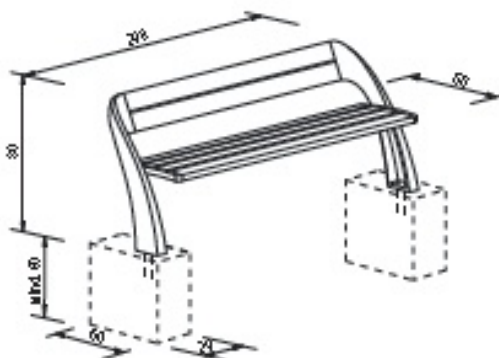

Banc design ARMONIA®

Banc d'extérieur ARMONIA, design Ambrosus, longueur 2080 x prof. 680 mm., forme élancée, piétements en fonte d'aluminium laquée gris anthracite ou RAL, assise 4 lames et dossier 2 lames de bois exotique, option éco-certifié label FSC. Scellement sur massifs béton. Livré pré-monté. Minimum de commande 5 u. Pour de splendides aménagements urbains. Poids 68 kg.